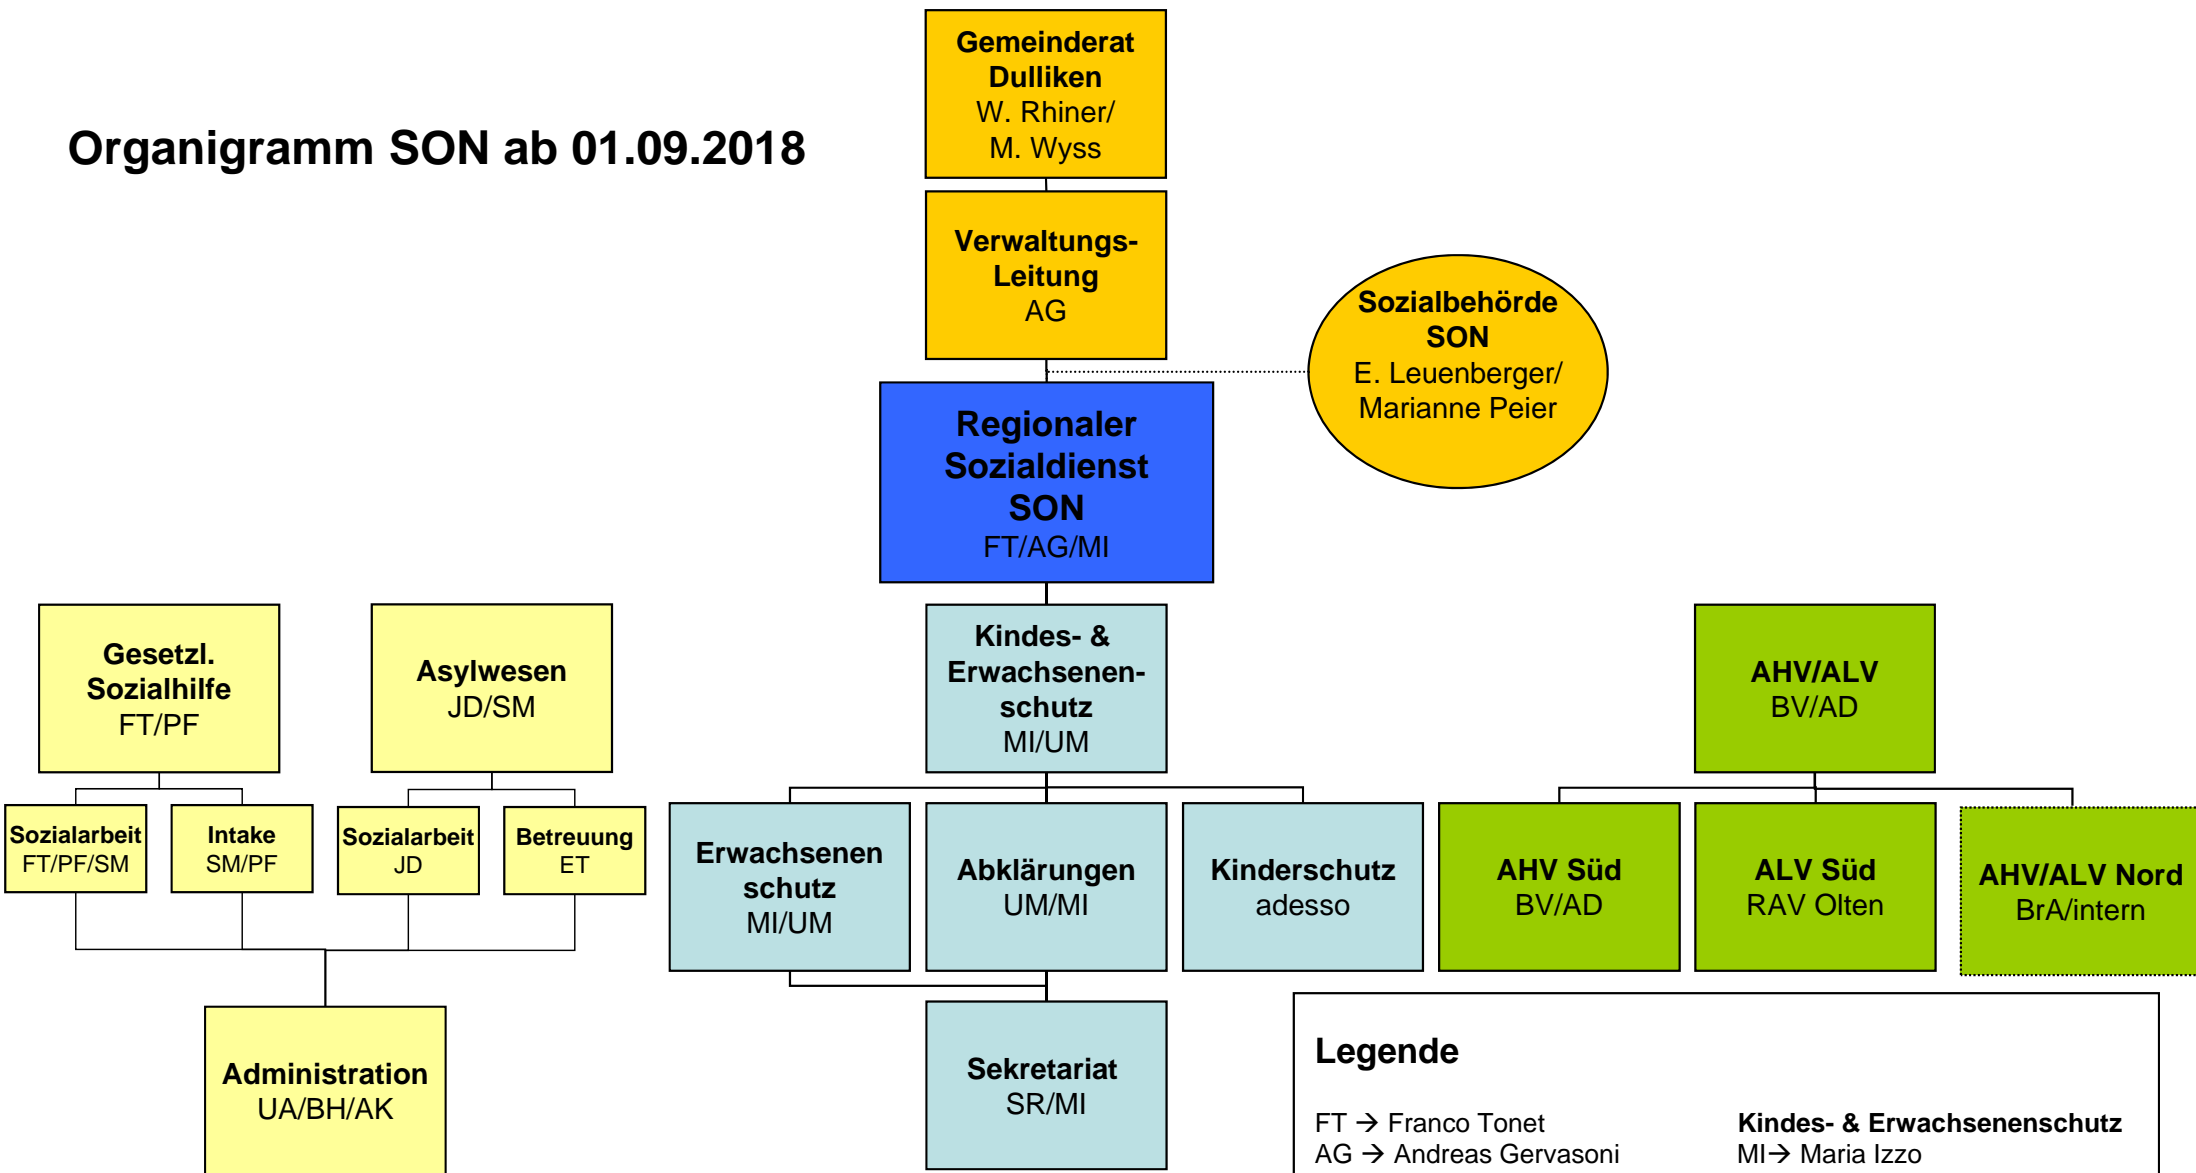

Organigramm SON ab 01.09.2018

Legende

FT → Franco Tonet
 AG → Andreas Gervasoni

Gesetzl. Sozialhilfe
 PF → Peter Frey
 SM → Sara Moser
 UA → Urs Aerni
 BH → Bruno Helfenstein
 AK → Alexandra Kuhn

Asylsozialhilfe
 JD → Jeanette Dinkel
 ET → Ester Tranchina

Kindes- & Erwachsenenschutz
 MI → Maria Izzo
 UM → Urs Mori
 Sr → Sandra Reber

AHV/ALV
 BV → Beat Voirol
 AD → Antonella Di Pasquale
 BrA → Birgit von Arx