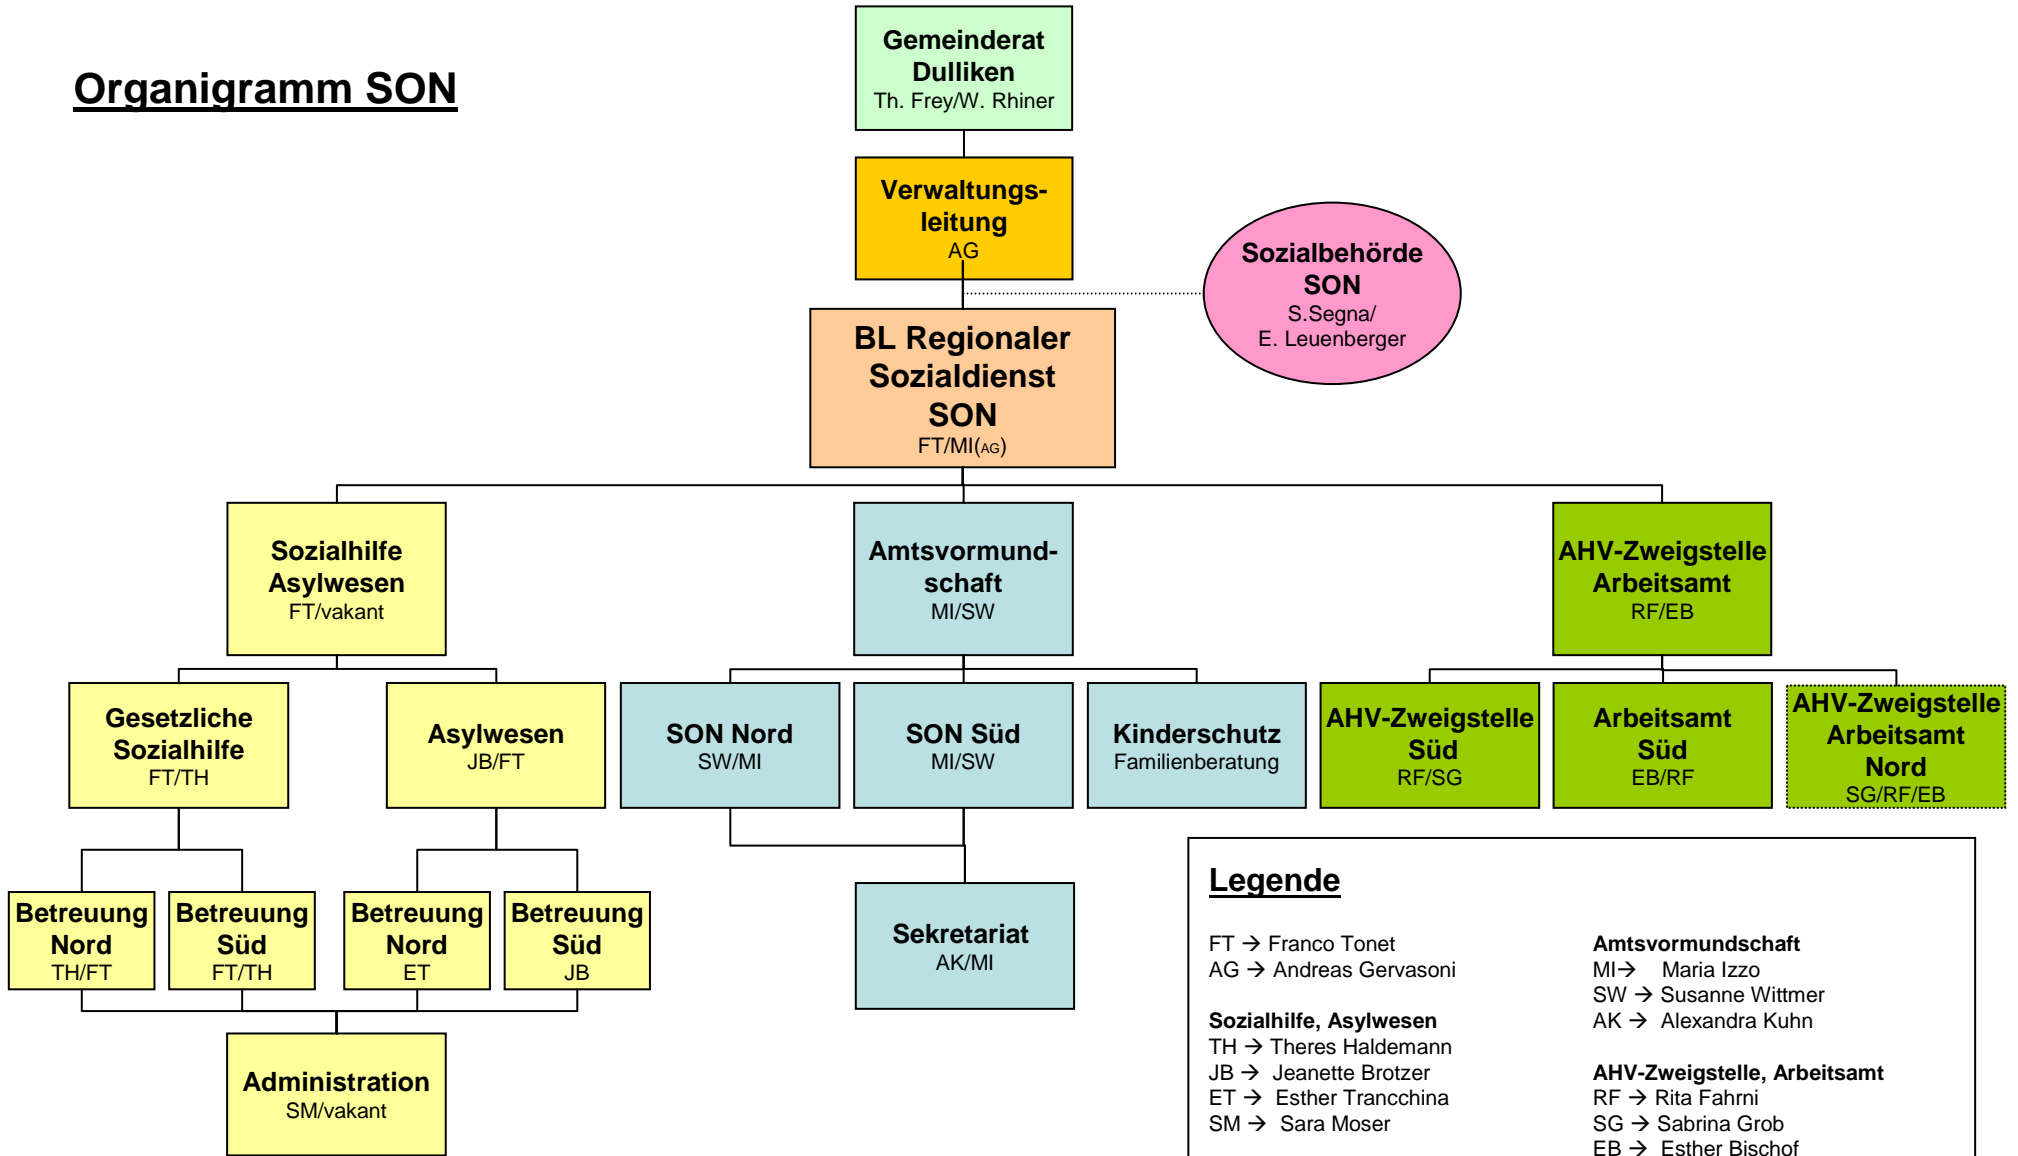

Organigramm SON

Legende

FT → Franco Tonet
 AG → Andreas Gervasoni

Sozialhilfe, Asylwesen
 TH → Theres Haldemann
 JB → Jeanette Brotzer
 ET → Esther Tranchina
 SM → Sara Moser

Amtsvormundschaft
 MI → Maria Izzo
 SW → Susanne Wittmer
 AK → Alexandra Kuhn

AHV-Zweigstelle, Arbeitsamt
 RF → Rita Fahrni
 SG → Sabrina Grob
 EB → Esther Bischof

SON Nord → Gemeinden Lostorf, Obergösgen, Stüsslingen
 SON Süd → Gemeinden Dulliken, Starkkirch-Wil